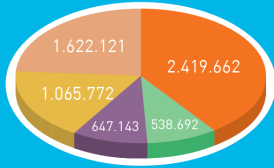

Áreas de operación

Población por área

- Jordania
- Líbano
- Siria
- Cisjordania
- Franja de Gaza

Total: 6.293.390

MAR MEDITERRÁNEO

12 campamentos
538.692
personas registradas

9 campamentos
647.143
personas registradas

- Jaramana
- Sbineh
- Khan Eshieh
- Khan Dunoun
- Gabr Essit

10 campamentos
2.419.662
personas registradas

19 campamentos
1.065.772
personas registradas

8 campamentos
1.622.649
personas registradas

Campamento establecido en 1948	Campamento establecido en 1967	Población
		600 - 25,000
		25,000 - 50,000
		50,000 - 110,000