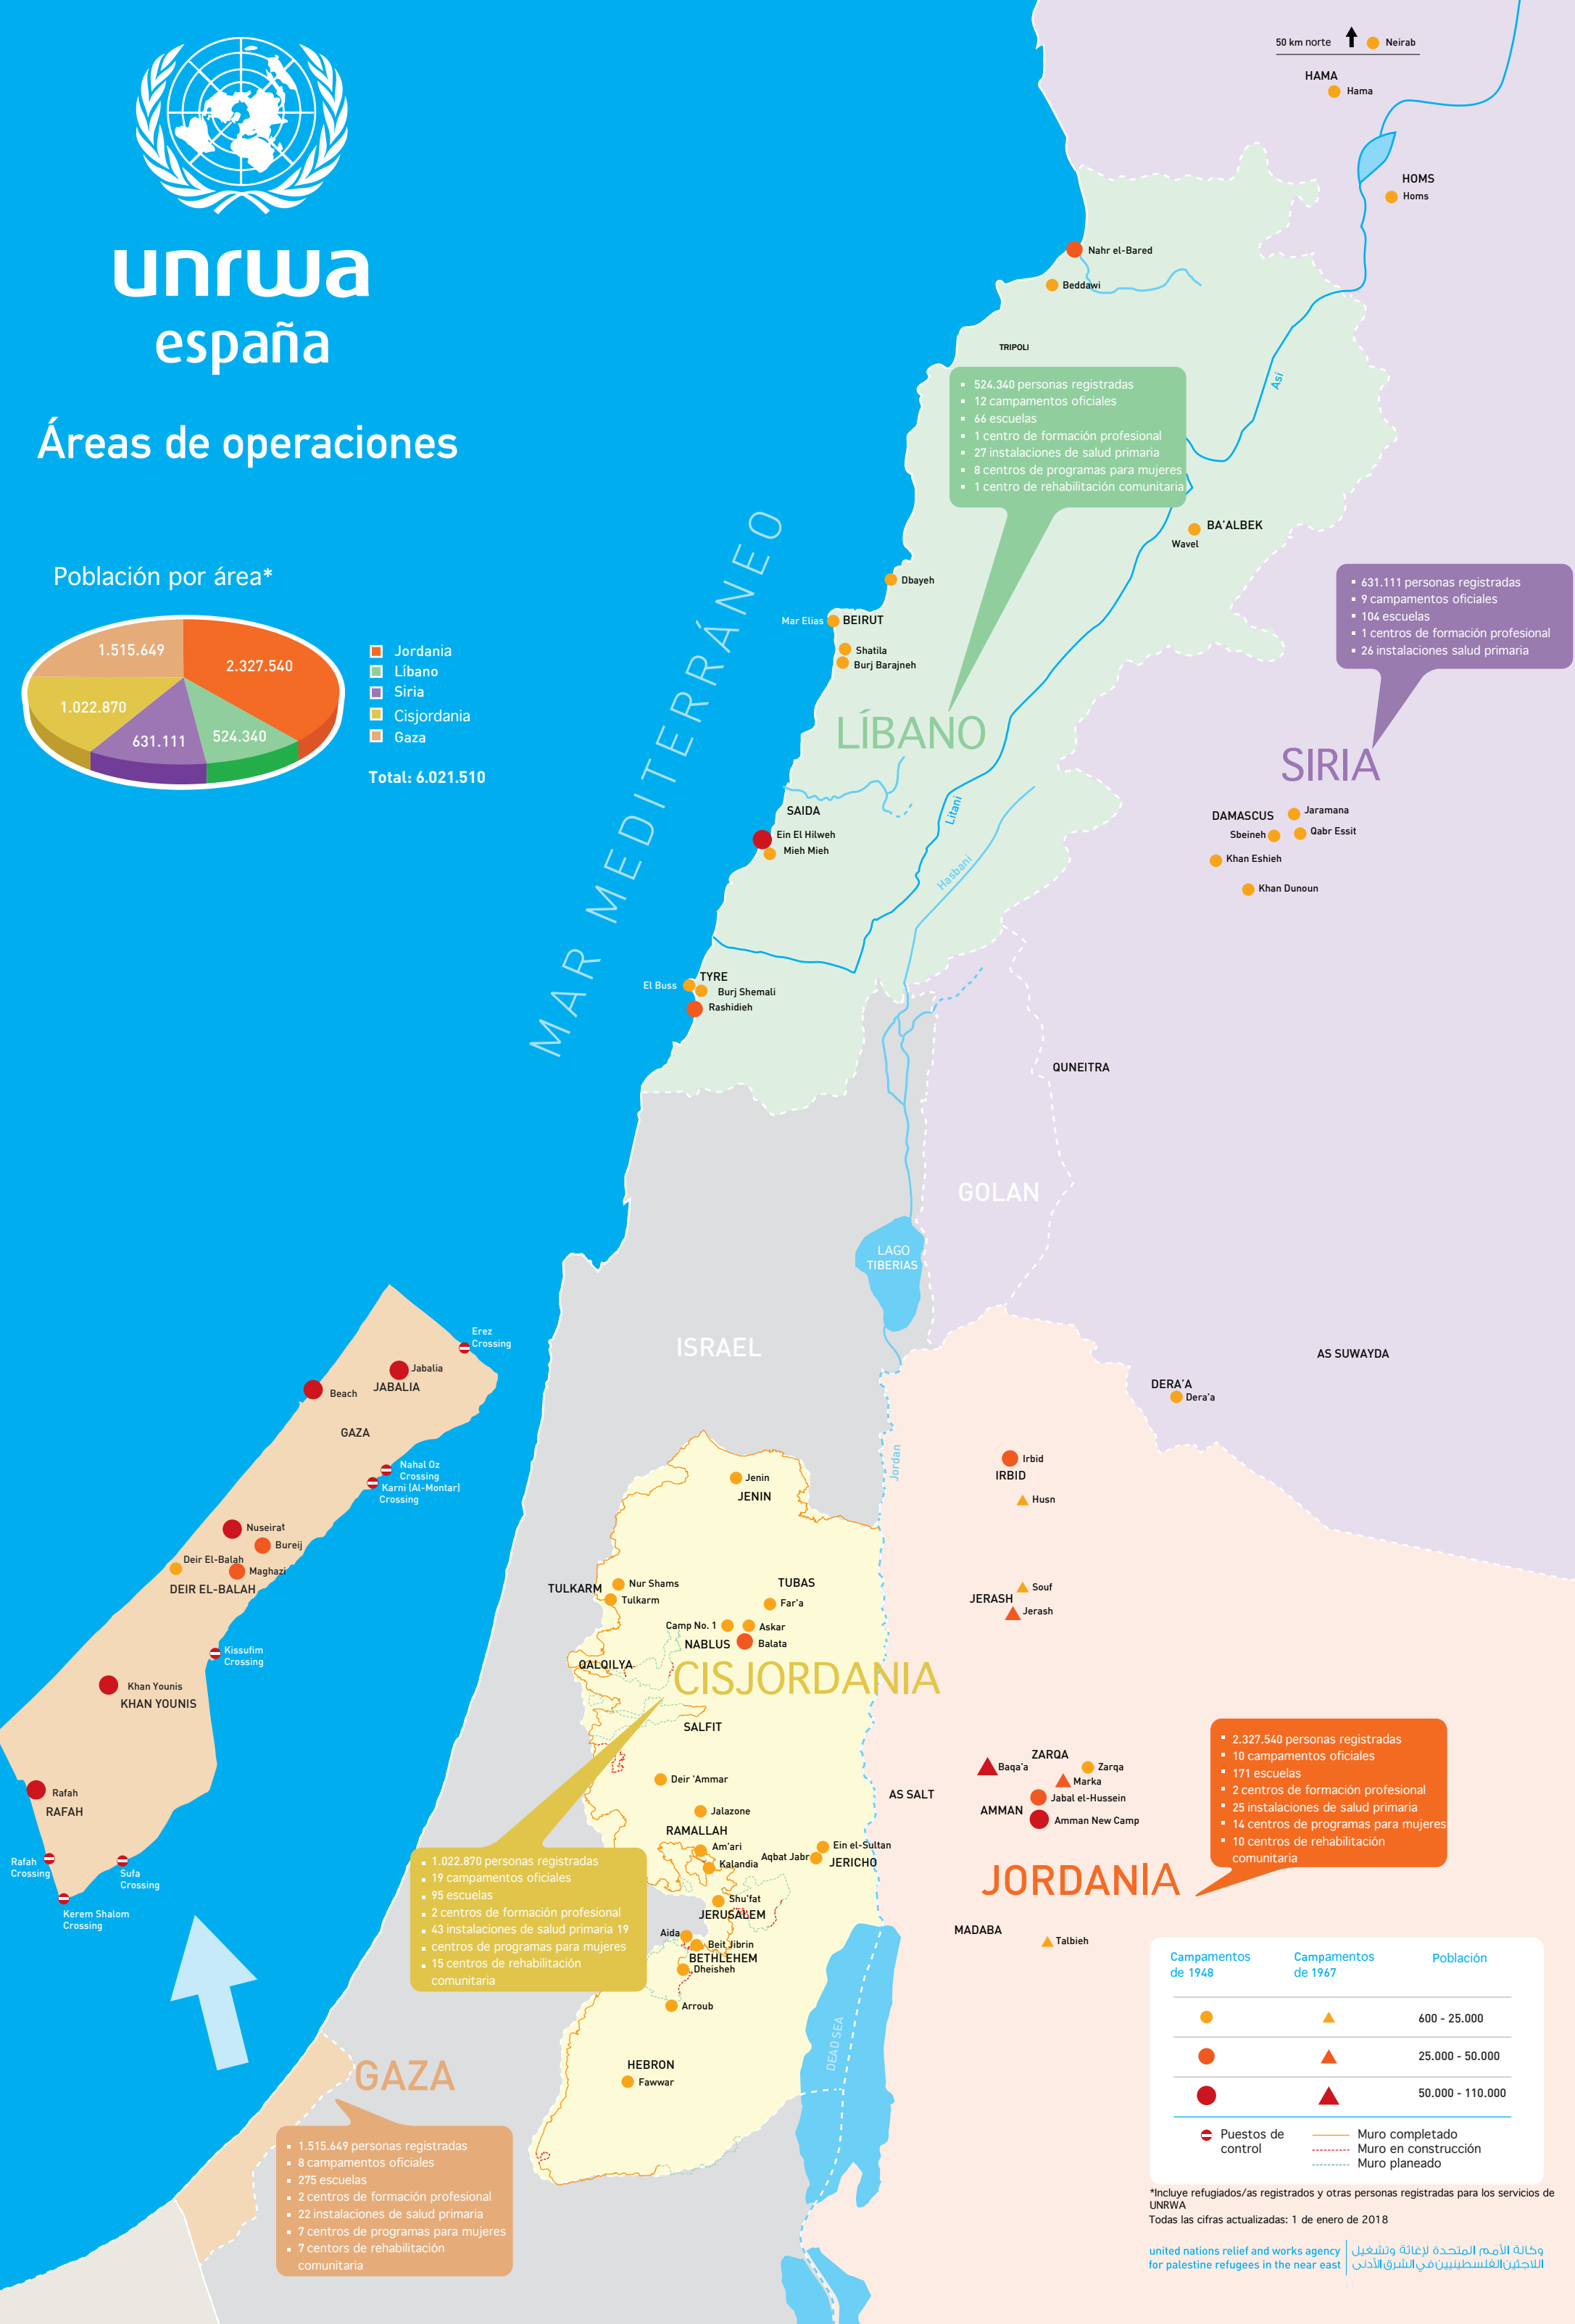

## Áreas de operaciones

Población por área\*

- Jordania
- Líbano
- Siria
- Cisjordania
- Gaza

Total: 6.021.510

MAR MEDITERRÁNEO

524.340 personas registradas  
12 campamentos oficiales  
66 escuelas  
1 centro de formación profesional  
27 instalaciones de salud primaria  
8 centros de programas para mujeres  
1 centro de rehabilitación comunitaria