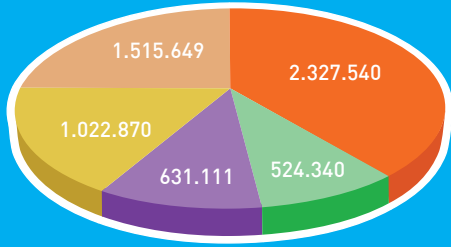

## Áreas de operaciones

Población por área\*

- Jordania
- Líbano
- Siria
- Cisjordania
- Gaza

Total: 6.021.510

MAR MEDITERRÁNEO

524.340 personas registradas  
12 campamentos oficiales  
66 escuelas  
1 centro de formación profesional  
27 instalaciones de salud primaria  
8 centros de programas para mujeres  
1 centro de rehabilitación comunitaria