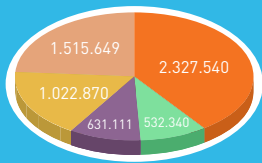

Zonas de operación

Población por área

- Jordania
- Líbano
- Siria
- Cisjordania
- Franja de Gaza

Total: 6.021.510

MAR MEDITERRÁNEO

LÍBANO

SIRIA

ISRAEL

GOLÁN

CISJORDANIA

JORDANIA

19 campamentos
1.022.870
personas registradas

8 campamentos
1.515.649
personas registradas

12 campamentos
524.340
personas registradas

9 campamentos
631.111
personas registradas

10 campamentos
2.327.540
personas registradas

Campamento establecido en 1948	Campamento establecido en 1967	Población
		600 - 25,000
		25,000 - 50,000
		50,000 - 110,000