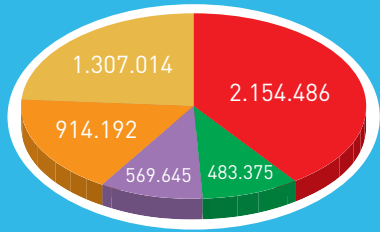

comité nacional

unrwa
españa

ÁREAS DE OPERACIONES

REFUGIADOS REGISTRADOS (por país)*

- Jordania
- Libano
- Siria
- Cisjordania
- Franja de Gaza

Total: 5.428.712

MAR MEDITERRÁNEO

LÍBANO

SIRIA

ISRAEL

CISJORDANIA

JORDANIA

FRANJA DE GAZA

TRIPOLI

- 483.375 personas registradas
- 12 campamentos
- 69 escuelas
- 2 centros de formación profesional y técnica
- 27 centros de atención primaria
- 9 centros de mujeres
- 1 centro de rehabilitación comunitarios